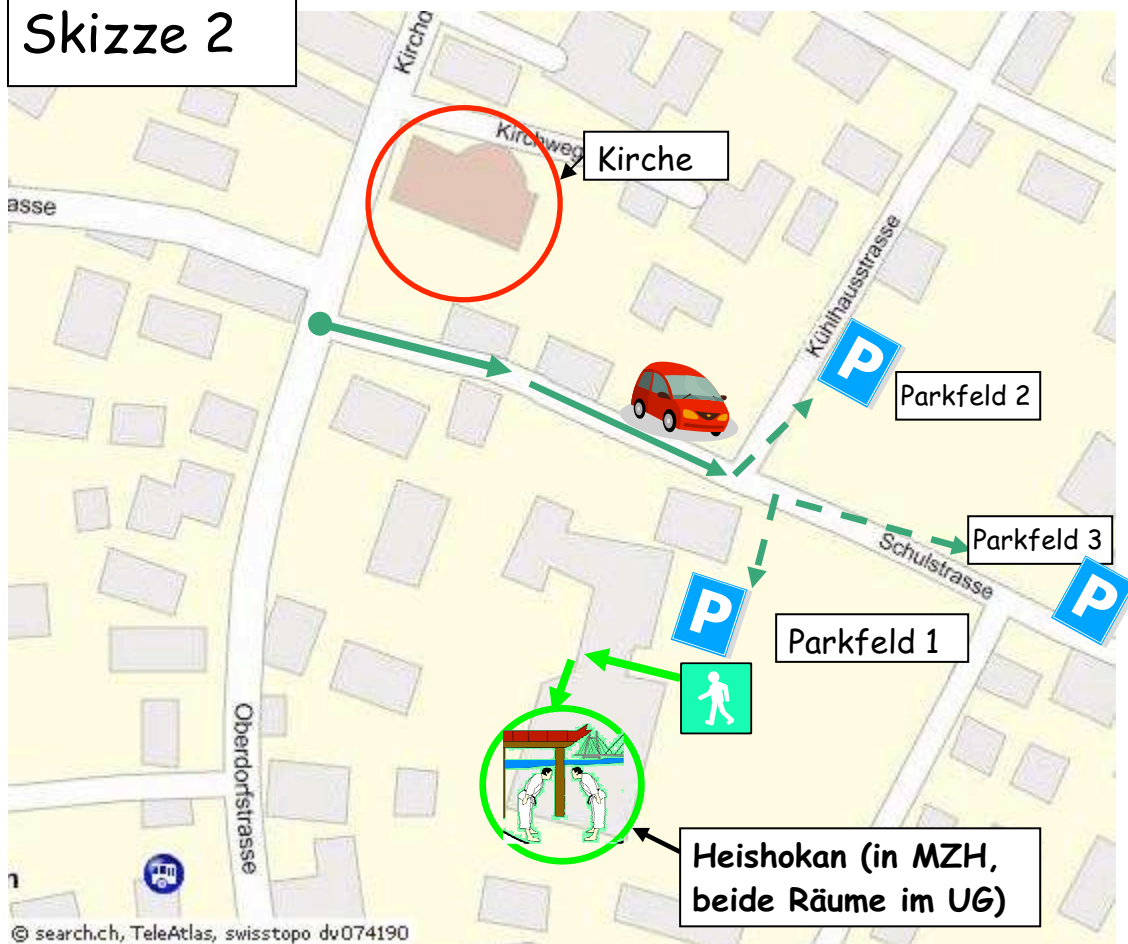

Skizze 1

Skizze 2

Lageplan Untergeschoss:

Raum 1:

Ehemaliger Hobbyraum im unteren Geschoss der grossen MZH in 9451 Kriessern

Raum 2:

Alter Ringerkeller, ebenfalls im unteren Geschoss der grossen MZH in 9451 Kriessern (160 m²)