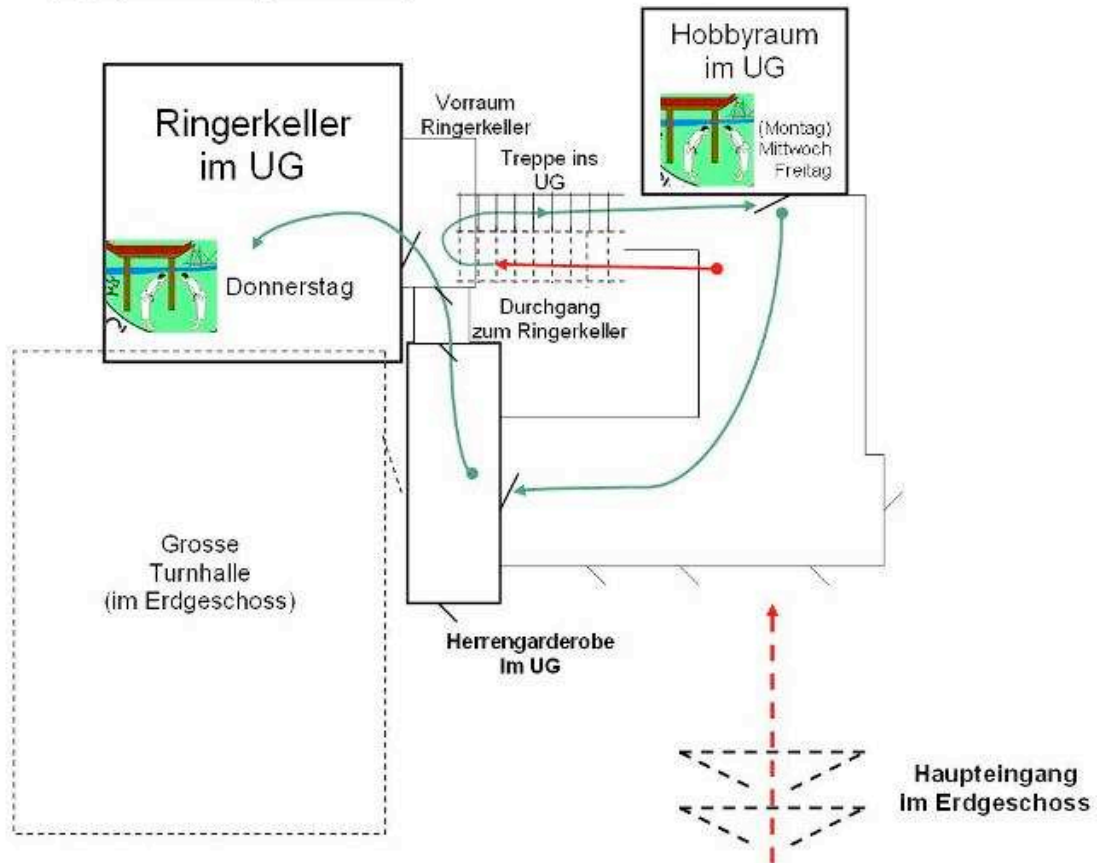

Skizze 1

Skizze 2

Lageplan Untergeschoss:

Raum 1:

Ehemaliger Hobbyraum im unteren Geschoss der grossen MZH in 9451 Kriessern

Raum 2:

Alter Ringerkeller, ebenfalls im unteren Geschoss der grossen MZH in 9451 Kriessern (160 m²)